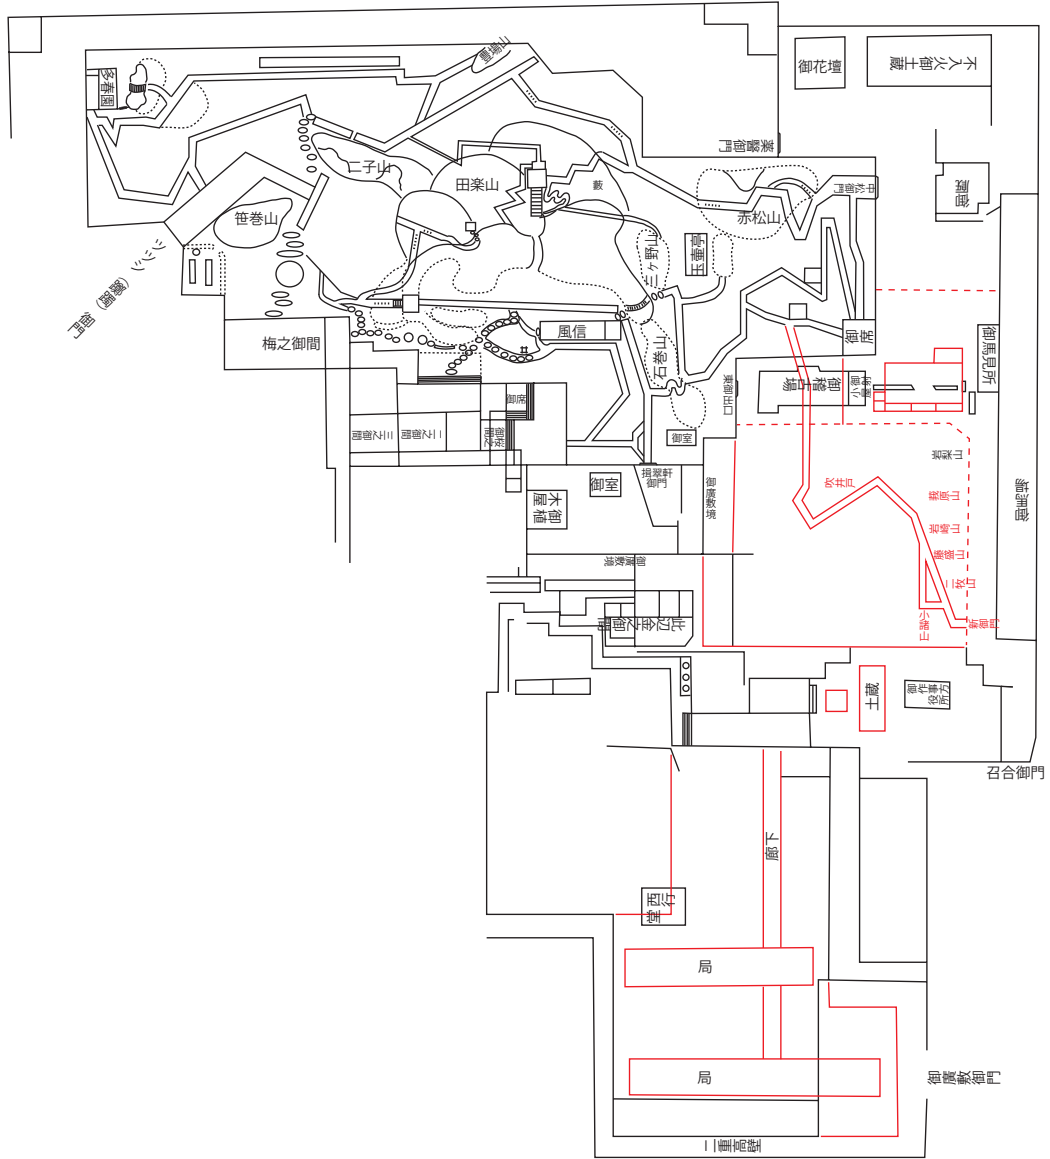

口絵1 紀伊中納言（徳川頼宣）書状 尾張中納言（徳川義直）宛 名古屋城総合事務所蔵

口絵 2 伏見町中繪圖 名古屋市蓬左文庫蔵

口絵4 尾州知多郡大高古城図 名古屋市蓬左文庫蔵

口絵5 尾州知多郡大高之内鷺津丸根古城図（大高兵糧入） 名古屋市蓬左文庫蔵

口絵6 御城二之丸之図 名古屋市蓬左文庫蔵

口絵7 御城二之丸之図(口絵6)トレース図

口絵8 天守台石垣 北西隅石下部（北面側から撮影）

口絵9 天守台石垣 北西隅石下部（西面側から撮影）