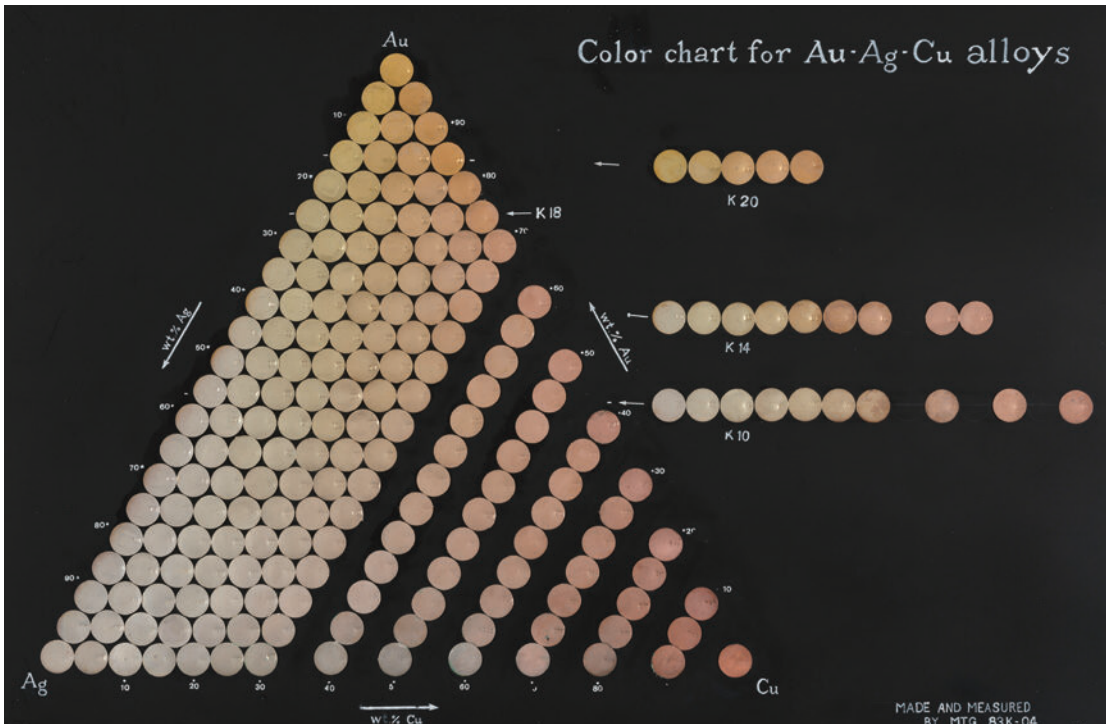

1 小栗寛令筆「小菊図地袋小襖絵」個人蔵
写真提供 愛知県 撮影 杉浦秀昭

2-1 「岩に蘭図襖絵」個人蔵 写真提供 愛知県 撮影 杉浦秀昭

2-2 「赤白菊花流水図襖絵」個人蔵 写真提供 愛知県 撮影 杉浦秀昭

3-1 「菊花鶏図襖絵」 個人蔵
写真提供 愛知県 撮影 杉浦秀昭

3-2 「海棠金鶏図襖絵」 個人蔵
写真提供 愛知県 撮影 杉浦秀昭

4 四ツ代山調査区北区オルソ画像

5-1 浅野丁場の隅角部に使用された和泉砂岩（本丸 070H 石垣）

5-2 和泉砂岩表面の刻印と加工痕跡（本丸 070H 石垣）

6 金鱈関連資料

7 金-銀-銅カラープレート
(山梨県立宝石美術専門学校蔵)