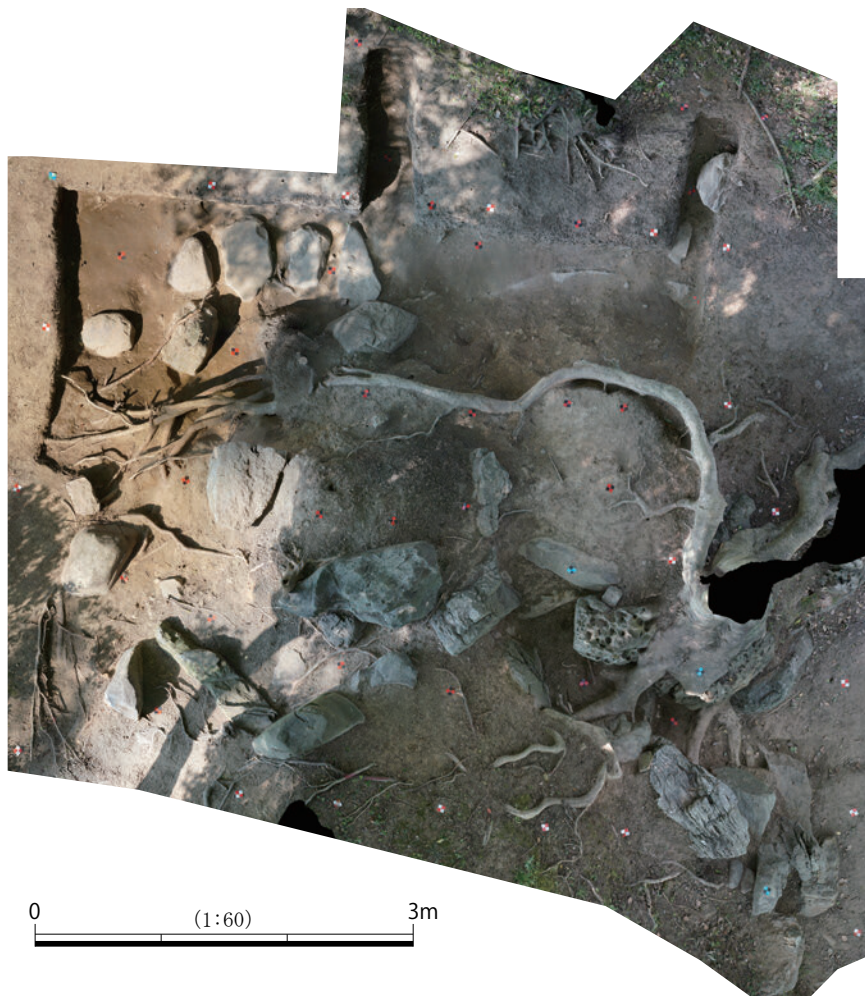

1 小栗寛令筆「小菊図地袋小襖絵」個人蔵
写真提供 愛知県 撮影 杉浦秀昭

2-1 「岩に蘭図襖絵」個人蔵 写真提供 愛知県 撮影 杉浦秀昭

2-2 「赤白菊花流水図襖絵」個人蔵 写真提供 愛知県 撮影 杉浦秀昭

3-1 「菊花鶏図襖絵」 個人蔵
写真提供 愛知県 撮影 杉浦秀昭

3-2 「海棠金鶏図襖絵」 個人蔵
写真提供 愛知県 撮影 杉浦秀昭

4 四ツ代山調査区北区オルソ画像

5-1 浅野丁場の隅角部に使用された和泉砂岩（本丸 070H 石垣）

5-2 和泉砂岩表面の刻印と加工痕跡（本丸 070H 石垣）

6 金鱈関連資料

7 金-銀-銅カラープレート
(山梨県立宝石美術専門学校蔵)